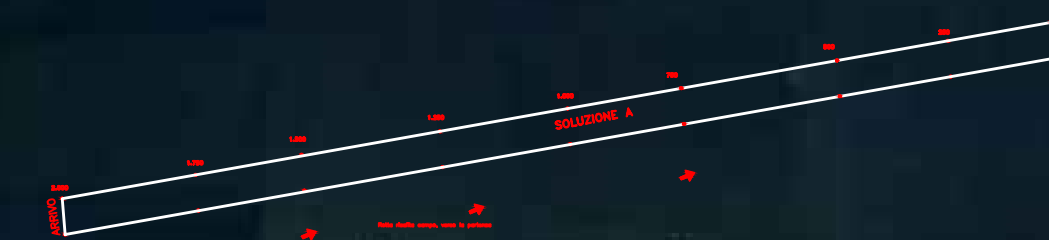

CAMPO DI REGATA – TARANTO, 03-04/10/2020

Postazione_giuria
Pontili
Spazi riservati per regata

Postazione_giuria

ARRIVO

SOLUZIONE B

Taranto

IL CAMPO DI REGATA SARA' SEGNALATO
CON BOE DI POLISTIROLO (CUBO 50 cm)
OGNI 250 METRI LATO DESTRO E SINISTRO
LUNGHEZZA CAMPO 2000 METRI